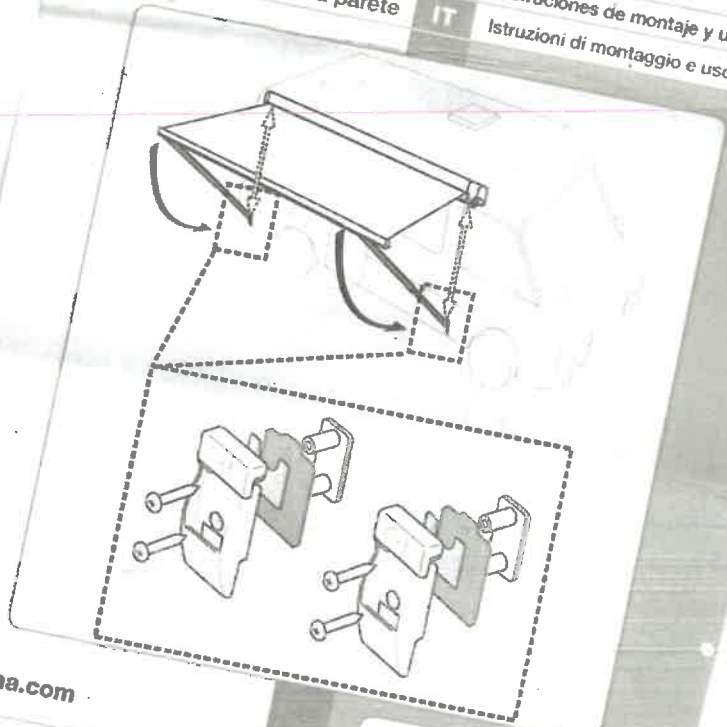

98655-176

Made in China

Wandhalterungskit für Stützfüße

Wall brackets for legs

Kit support à paroid pour pieds

Kit enganche pata a pared

Kit attacco palina a parete

DE	Montage- und Gebrauchsanleitung
EN	Installation and use instructions
FR	Instructions de montage et mode d'emploi
ES	Instrucciones de montaje y uso
IT	Istruzioni di montaggio e uso