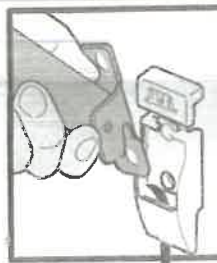

DE Montageanleitung

FR Instructions de montage

IT Istruzioni di montaggio

EN Installation instruction

ES Instrucciones de montaje

Fiamma SpA - Italy
Via San Rocco, 56
21010 Cardano al Campo (VA)

A1 IS 98690-352 rev.01

Fiammestore 02/2014