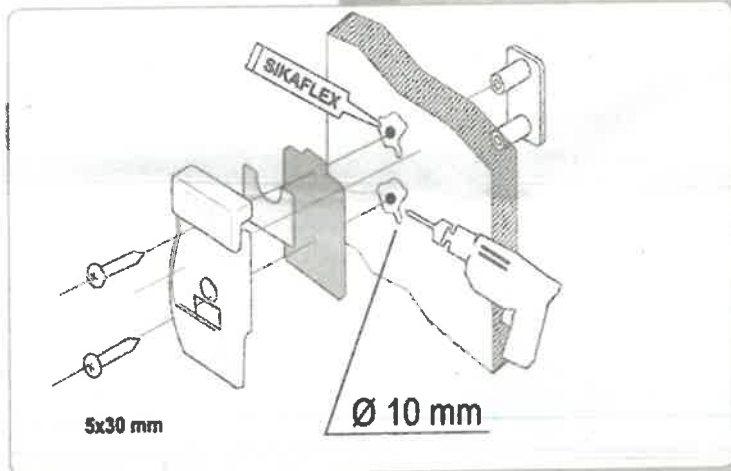

DE Montageanleitung

FR Instructions de montage

IT Istruzioni di montaggio

EN Installation instruction

ES Instrucciones de montaje

Fiamma SpA - Italy
Via San Rocco, 56
21010 Cardano al Campo (VA)

A1 IS 98690-352 rev.01

Fiammestore 02/2014